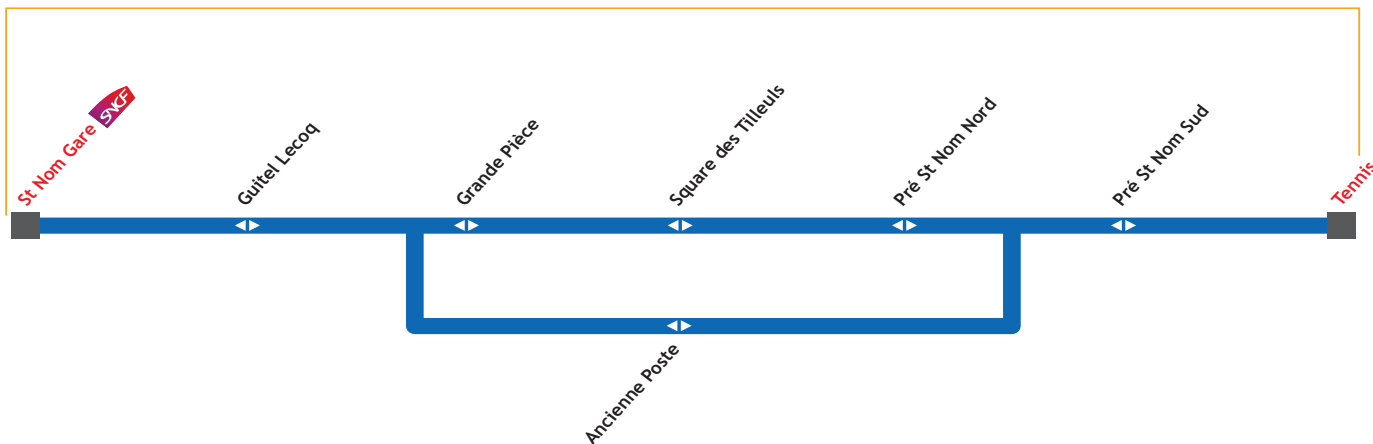

◄ Arrêt desservi dans les deux sens
 ► Arrêt desservi dans un seul sens

5

Zone Navigo

► du LUNDI au VENDREDI

Jours de fonctionnement	LàV																
Remarques																Nouveau	
Arrivées des Trains de St Germain en Laye	7:02	7:32	7:47	8:17			16:45	17:15	17:45	18:15	18:30	19:00		19:45	20:15	20:45	21:10
Arrivées des Trains de Paris	7:12	7:27	7:42	8:12	8:43	16:13	16:41	17:11	17:41	18:12	18:40	18:56	19:26	19:41	20:11	20:40	21:05
ST-NOM LA BRETECHE Gare 	7:15	7:36	7:58	8:21	8:44	16:18	16:49	17:20	17:50	18:19	18:46	19:04	19:31	19:49	20:19	20:50	21:10
ST-NOM LA BRETECHE Guitel Lecoq	7:19	7:40	8:02	8:25	8:48	16:22	16:53	17:24	17:54	18:23	18:50	19:08	19:35	19:53	20:23	20:54	21:14
ST-NOM LA BRETECHE Grande Pièce						16:23	16:54	17:25	17:55	18:24	18:51	19:09	19:36	19:54		20:55	
ST-NOM LA BRETECHE Square des Tilleuls						16:24	16:55	17:26	17:56	18:25	18:52	19:10	19:37	19:55		20:56	
ST-NOM LA BRETECHE Pré St Nom Nord						16:25	16:56	17:27	17:57	18:26	18:53	19:11	19:38	19:56		20:57	
ST-NOM LA BRETECHE Ancienne Poste	7:21	7:42	8:04	8:27	8:50												
ST-NOM LA BRETECHE Pré St Nom Sud	7:22	7:43	8:05	8:28	8:51	16:26	16:57	17:28	17:58	18:27	18:54	19:12	19:39	19:57		20:58	
ST-NOM LA BRETECHE Tennis	7:24	7:45	8:07	8:30	8:53	16:27	16:58	17:29	17:59	18:28	18:55	19:13	19:40	19:58		20:59	