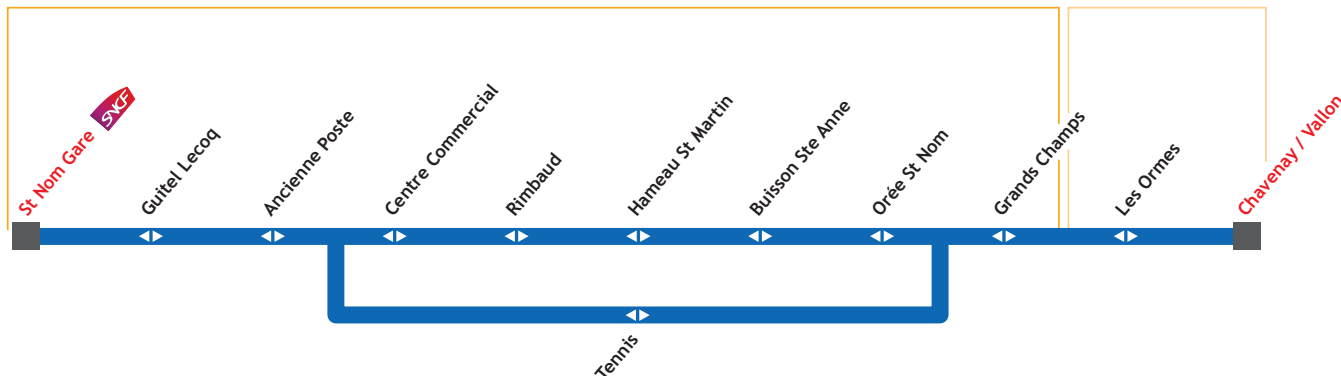

ST NOM LA BRETECHE

CHAVENAY

◄► Arrêt desservi dans les deux sens
► Arrêt desservi dans un seul sens

5

Zone Navigo

► du LUNDI au VENDREDI

Jours de fonctionnement	LàV											
Remarques												Nouveau
CHAVENAY Les Ormes	06:41	07:12	07:43	08:14	08:46							
CHAVENAY Vallon	06:42	07:13	07:44	08:15	08:47	17:23	17:53	18:30	19:03	19:36	20:37	
ST-NOM LA BRETECHE Grands Champs	06:45	07:16	07:47	08:18	08:50	17:26	17:56	18:33	19:06	19:39	20:40	
ST-NOM LA BRETECHE Orée St-Nom	06:46	07:17	07:48	08:19	08:51	|	|	|	|	|	|	
ST-NOM LA BRETECHE Buisson St-Anne	06:47	07:18	07:49	08:20	08:52	|	|	|	|	|	|	
ST-NOM LA BRETECHE Tennis	|	|	|	|	|	17:27	17:57	18:34	19:07	19:40	20:41	
ST-NOM LA BRETECHE Hameau St-Martin	06:48	07:19	07:50	08:21	08:53	|	|	|	|	|	|	
ST-NOM LA BRETECHE Rimbaud	06:49	07:20	07:51	08:22	08:54	|	|	|	|	|	|	
ST-NOM LA BRETECHE Centre Ccial	06:50	07:21	07:52	08:23	08:55	|	|	|	|	|	|	
ST-NOM LA BRETECHE Ancienne poste	06:51	07:22	07:53	08:24	08:56	17:29	17:59	18:36	19:09	19:42	20:43	
ST-NOM LA BRETECHE Guitel Lecoq	06:54	07:25	07:56	08:27	08:59	17:30	18:00	18:37	19:10	19:43	20:44	
ST-NOM LA BRETECHE Gare	06:59	07:30	08:01	08:32	09:04	17:35	18:05	18:42	19:15	19:48	20:49	
Départs des Trains pour Paris	07:08	07:38	08:08	08:39	09:09	17:52		18:52	19:22	19:52		
Départs des Trains pour St Germain en Laye	07:04	07:34	08:04	-	09:04	17:47	-	18:47	-	19:47		

Pas de service le samedi,
dimanche et jours fériés

HORAIRE VALABLES À PARTIR DU 31 AOÛT 2009

d'infos au 01 39 79 97 97

Veolia Transport CSO
18, rue de la senette
78955 Carrières-sous-Poissy

www.veolia-transport-idf.com
www.transport-idf.com