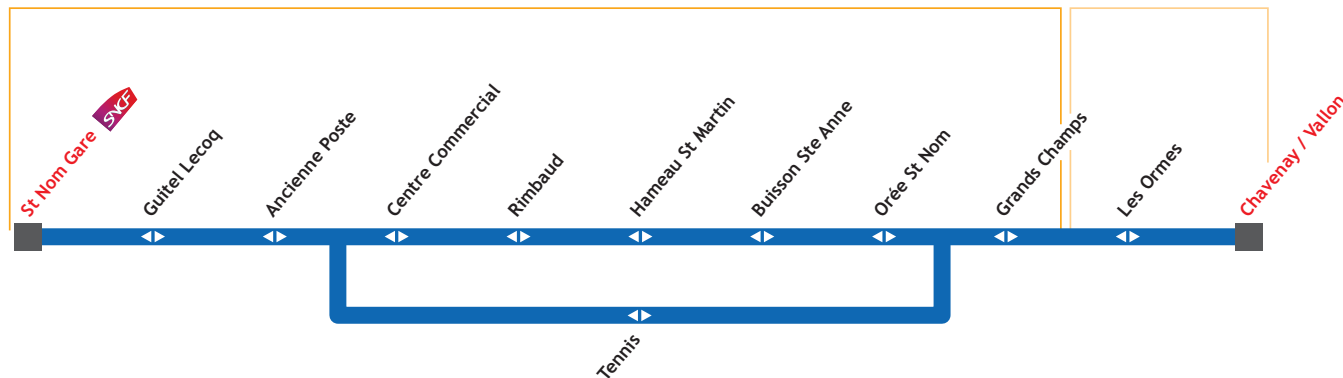

ST NOM LA BRETECHE

CHAVENAY

◄► Arrêt desservi dans les deux sens
 ► Arrêt desservi dans un seul sens

5

Zone Navigo

► du LUNDI au VENDREDI

Jours de fonctionnement	LàV												
Remarques												Nouveau	Nouveau
Arrivée des Trains de St-Germain-en-Laye	06:47	07:17	07:47	-	17:00	17:30	18:00	-	19:15	19:45	20:15		
Arrivée des Trains de Paris St-Lazare	06:44	07:27	07:57	-	16:56	17:26	17:56	18:40	19:10	19:41	20:11	21:05	
ST-NOM LA BRETECHE Gare 	07:00	07:31	08:02	08:34	17:06	17:36	18:06	18:46	19:19	19:49	20:19	21:10	
ST-NOM LA BRETECHE Guitel Lecoq	07:03	07:34	08:05	08:37	17:10	17:40	18:10	18:50	19:23	19:53	20:23	21:14	
ST-NOM LA BRETECHE Ancienne Poste	07:04	07:35	08:06	08:38	17:12	17:42	18:12	18:52	19:25	19:55	20:25	21:16	
ST-NOM LA BRETECHE Centre Ccial					17:13	17:43	18:13	18:53	19:26	19:56	20:26	21:17	
ST-NOM LA BRETECHE Rimbaud					17:14	17:44	18:14	18:54	19:27	19:57	20:27	21:18	
ST-NOM LA BRETECHE Hameau St-Martin					17:15	17:45	18:15	18:55	19:28	19:58	20:28	21:19	
ST-NOM LA BRETECHE Tennis	07:06	07:37	08:08	08:40									
ST-NOM LA BRETECHE Buisson St-Anne					17:16	17:46	18:16	18:56	19:29	19:59	20:29	21:20	
ST-NOM LA BRETECHE Orée St-Nom					17:17	17:47	18:17	18:57	19:30	20:00	20:30	21:21	
ST-NOM LA BRETECHE Grand's Champs	07:08	07:39	08:10	08:42	17:19	17:49	18:19	18:59	19:32	20:02	20:32	21:23	
ST-NOM LA BRETECHE Les Ormes	07:12	07:43	08:14	08:46	17:21	17:51	18:21	19:01	19:34	20:04	20:34	21:25	
ST-NOM LA BRETECHE Chavenay/Vallon					17:23	17:53	18:23	19:03	19:36	20:06	20:36	21:27	