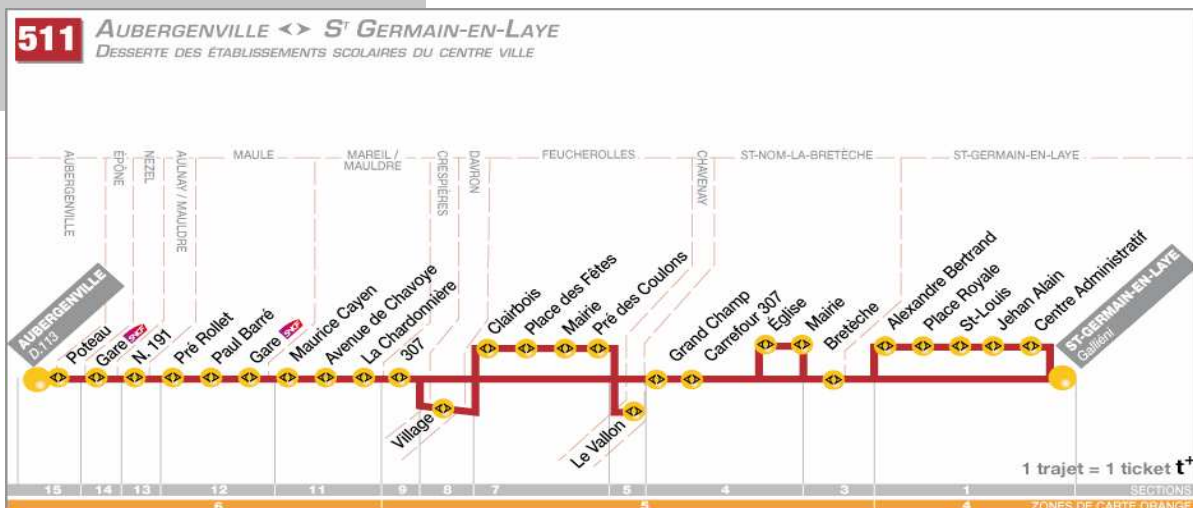

Jours et périodes de circulation	
LàV	Circule du lundi au vendredi (sauf jours fériés)
S	Circule le samedi (sauf jours fériés)
D	Circule le dimanche et jours fériés (sauf 1er mai)
Me	Circule le mercredi (sauf jours fériés)
LMJV	Circule lundi mardi jeudi vendredi (sauf jours fériés)
T	Circule toute l'année
PS	Circule uniquement en Période Scolaire
PVS	Circule uniquement en Vacances Scolaires

Calendrier des vacances scolaires 2009-2010	
Été	Jusqu'au 1er septembre 2009 inclus
Toussaint	Du 25.10.2009 au 04.11.2009 inclus
Noël	Du 20.12.2009 au 03.01.2010 inclus
Hiver	Du 21.02.2010 au 07.03.2010 inclus
Printemps	Du 18.04.2010 au 02.05.2010 inclus
Été	Du 03.07.2010 jusqu'à l'application des horaires d'été
En juillet et août consultez les fiches horaires été.	

Remarques	
1 : course de la ligne 512	⤵
descente uniquement	

Horaires valables à compter du
02 septembre 2009