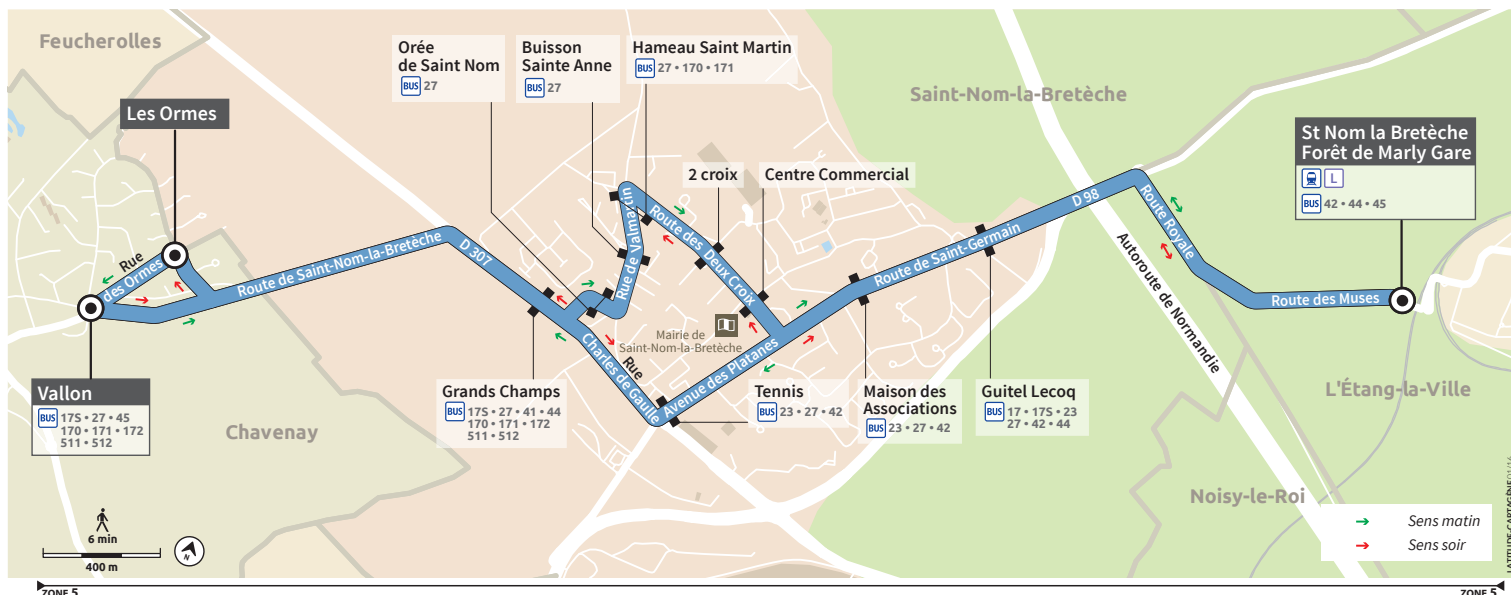

**Librairie de l'Europe**  
4, place de l'Europe, Centre Village,  
ST-NOM-LA-BRETÈCHE

**Le GRENIER «Bar-Restaurant»**  
16, rue Charles De Gaulle,  
ST-NOM-LA-BRETÈCHE

HORAIRES VALABLES DU 29 AOÛT 2016 AU 9 JUILLET 2017

**St-Nom-la-Bretèche**  
Forêt de Marly

**Horaires  
des Bus**

du **LUNDI** au **VENDREDI**  
de **6h41** à **21h32**

**Chavenay**  
Les Ormes @ Vallon

Décidé et financé par

Les **objets trouvés** sont relevés en fin de journée.  
Appelez au **01 39 70 26 89**.

**43**

**Chavenay Vallon @ Les Ormes ◀▶ St-Nom-la-Bretèche Forêt de Marly Gare**