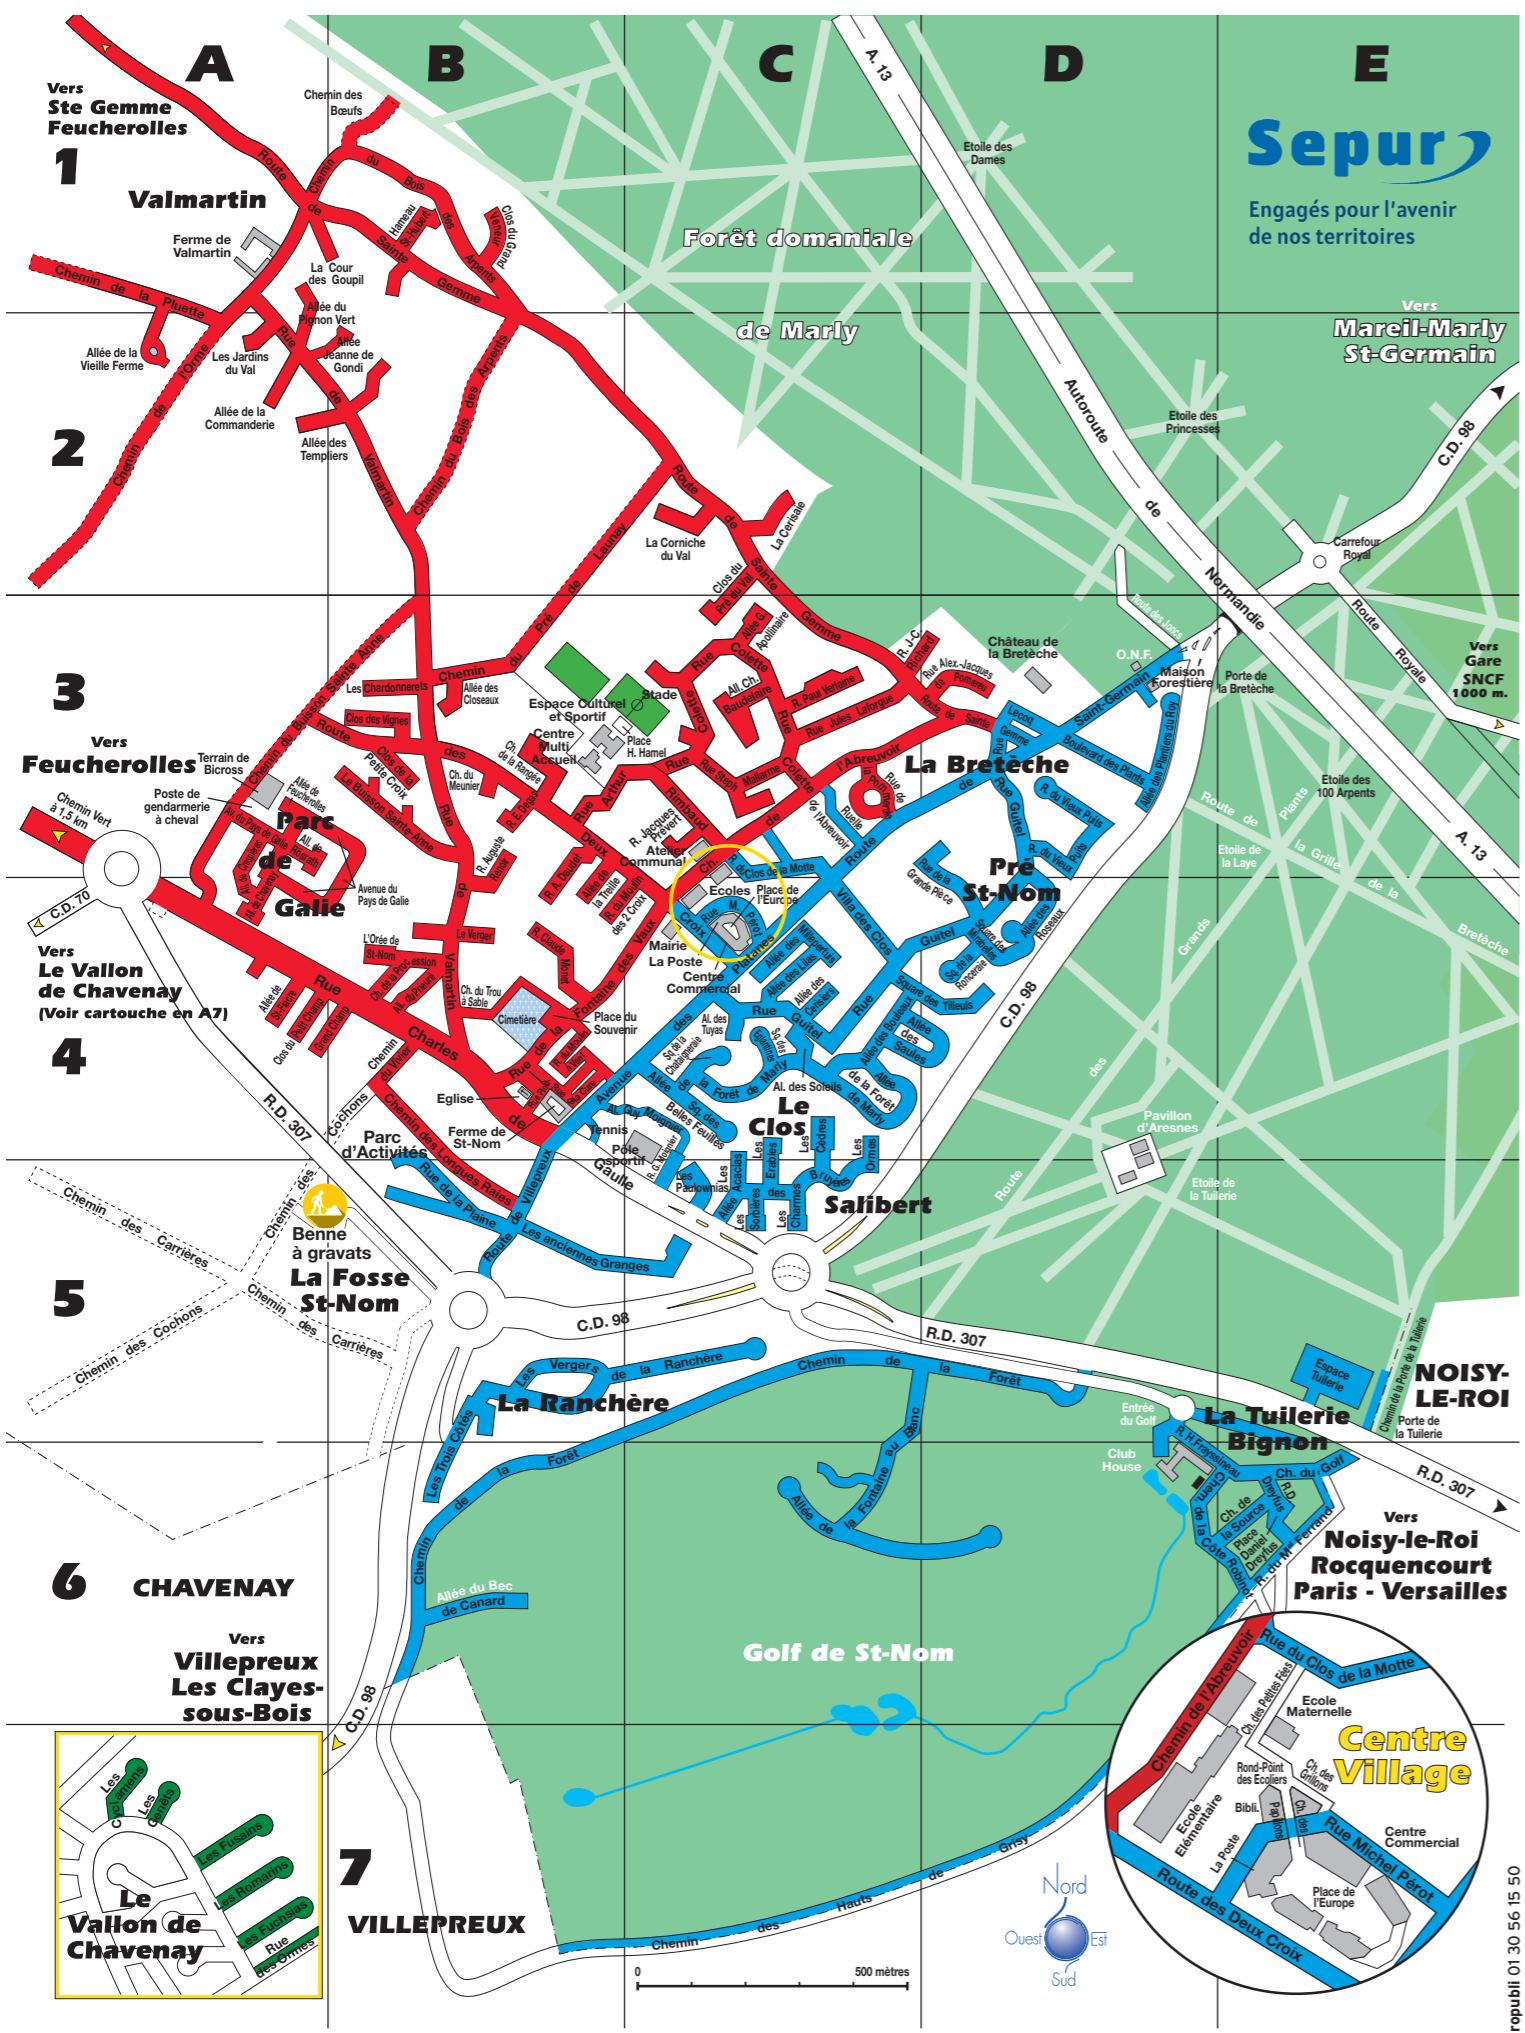

Eco-mobilier apporte des solutions pour la collecte et la valorisation des meubles usagés, en leur offrant une 2ème vie, en les recyclant ou en les utilisant comme source d'énergie.

SAINT-NOM-LA-BRETÊCHE