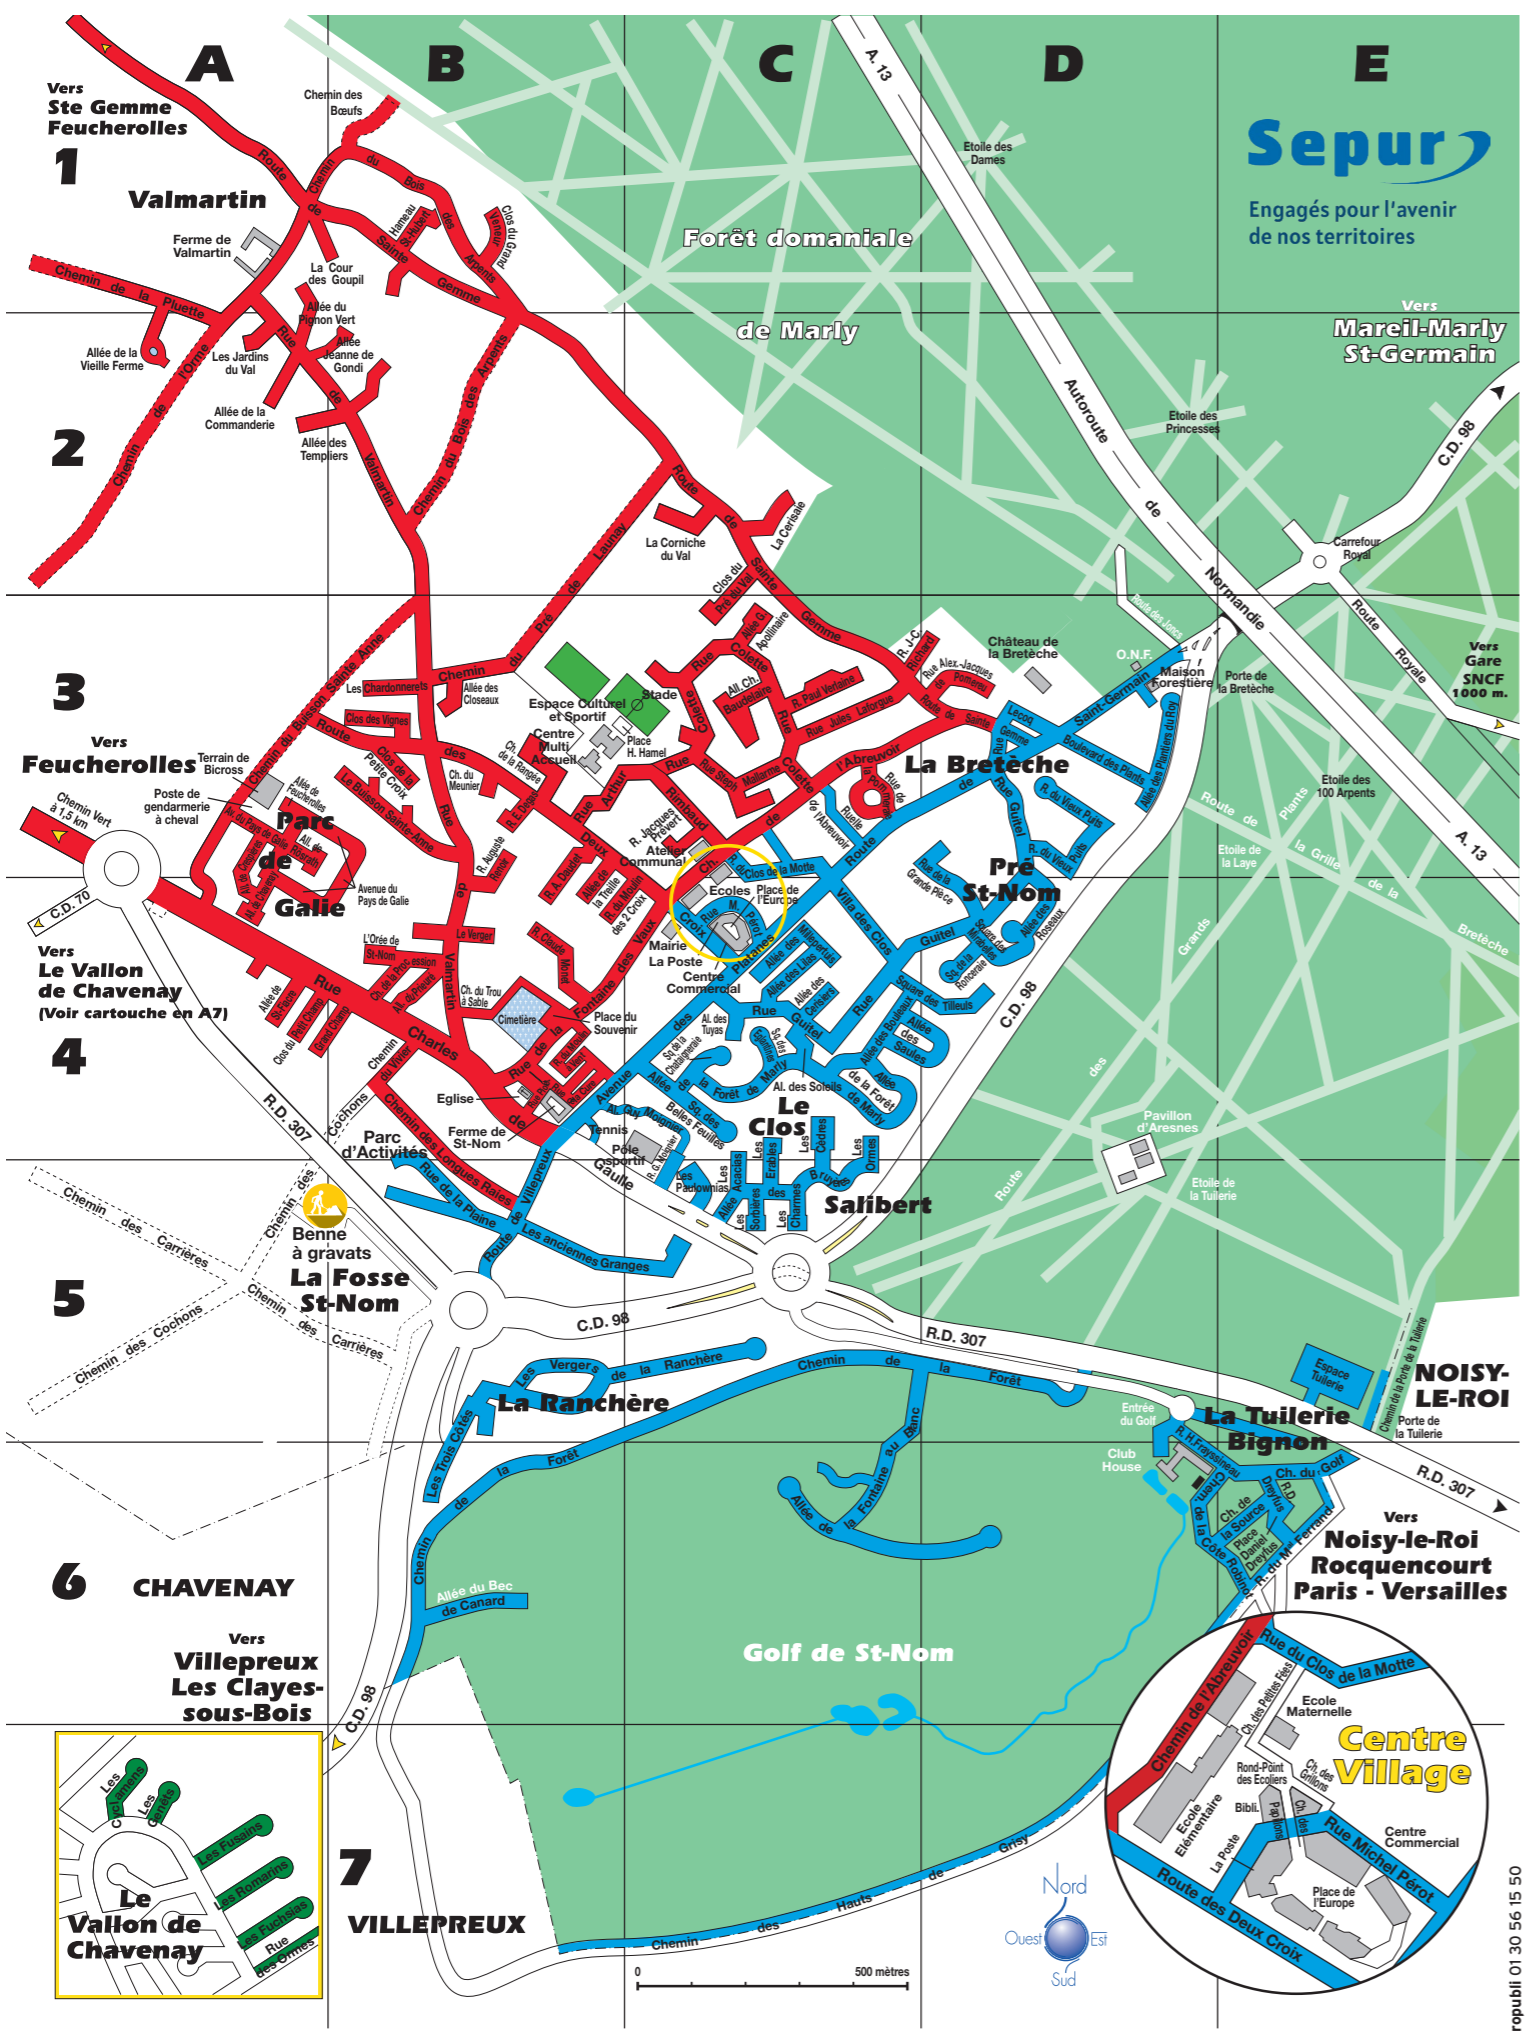

Eco-mobilier apporte des solutions pour la collecte et la valorisation des meubles usagés, en leur offrant une 2ème vie, en les recyclant ou en les utilisant comme source d'énergie.

SAINT-NOM-LA-BRETÊCHE